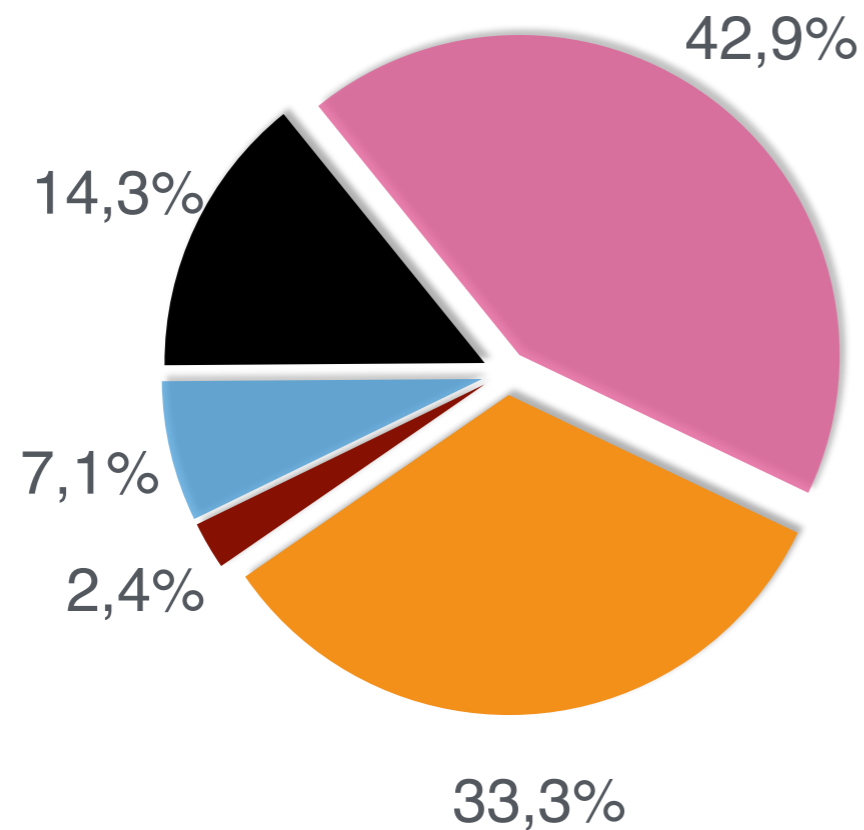

# ΔΗΜΟΣ ΑΛΙΜΟΥ

Δημοσκόπηση VIMAONLINE.GR / OpinionPoll

Η επένδυση της Lamda Development  
θα βοηθήσει την ανάπτυξη της περιοχής;

● Σίγουρα Ναι ● Μάλλον Ναι ● Μάλλον Όχι ● Σίγουρα Όχι ● ΔΓ/ΔΑ

## ΨΗΦΟΦΟΡΟΙ ΣΥΡΙΖΑ