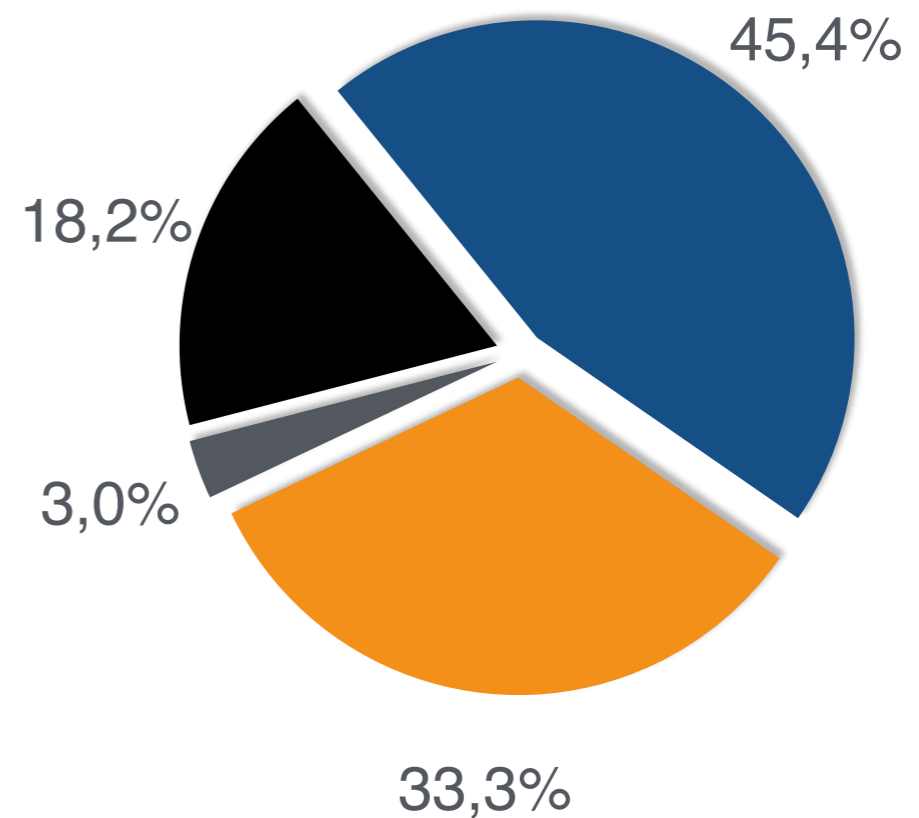

ΨΗΦΟΦΟΡΟΙ ΝΔ