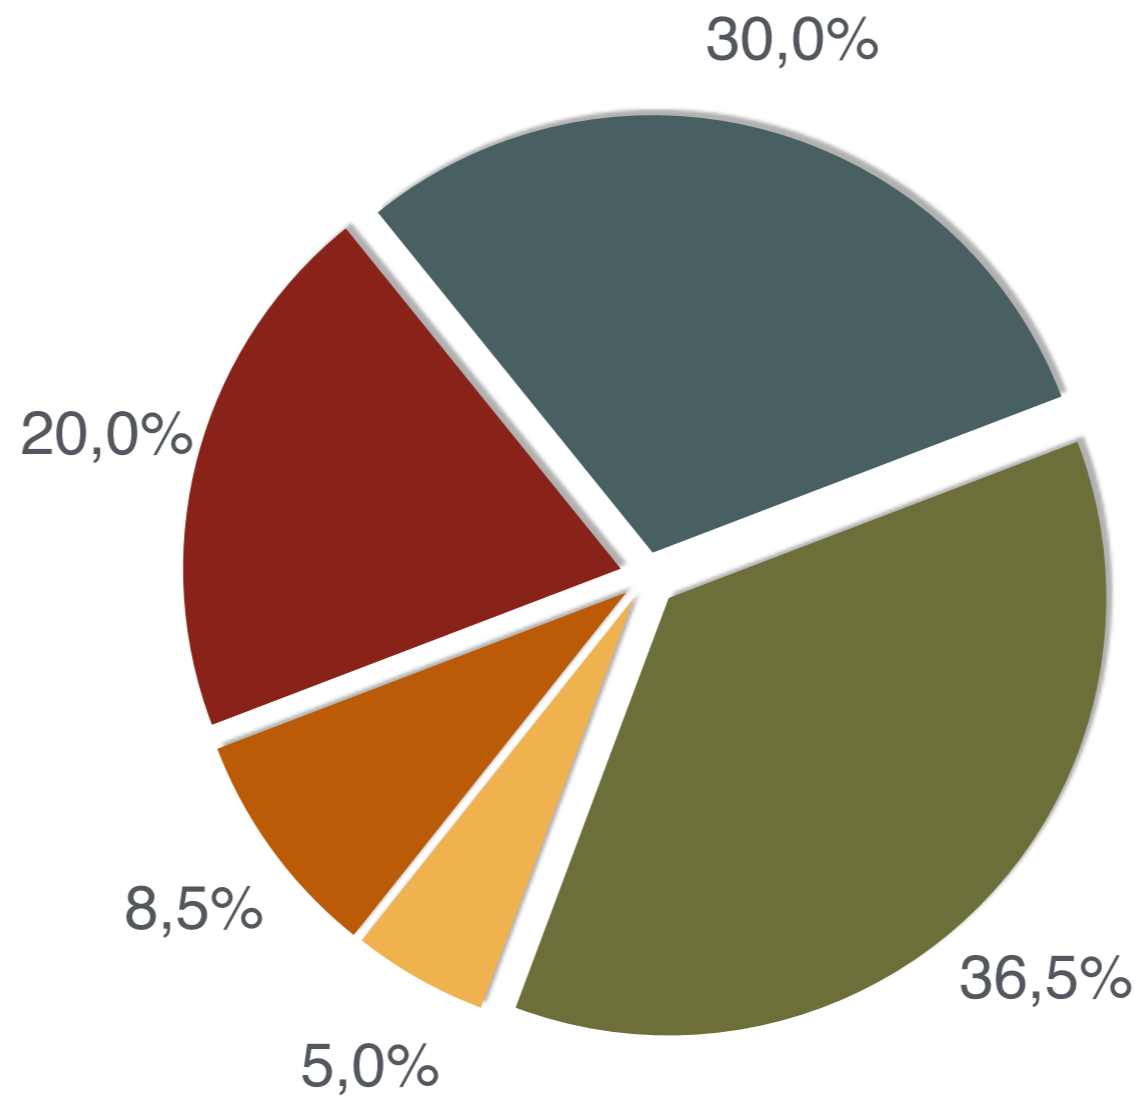

ΔΗΜΟΣ ΑΛΙΜΟΥ

Δημοσκόπηση VIMAONLINE.GR / OpinionPoll

Η επένδυση της Lamda Development
θα βοηθήσει την ανάπτυξη της περιοχής;

● Σίγουρα Ναι ● Μάλλον Ναι ● Μάλλον Όχι ● Σίγουρα Όχι ● ΔΓ/ΔΑ