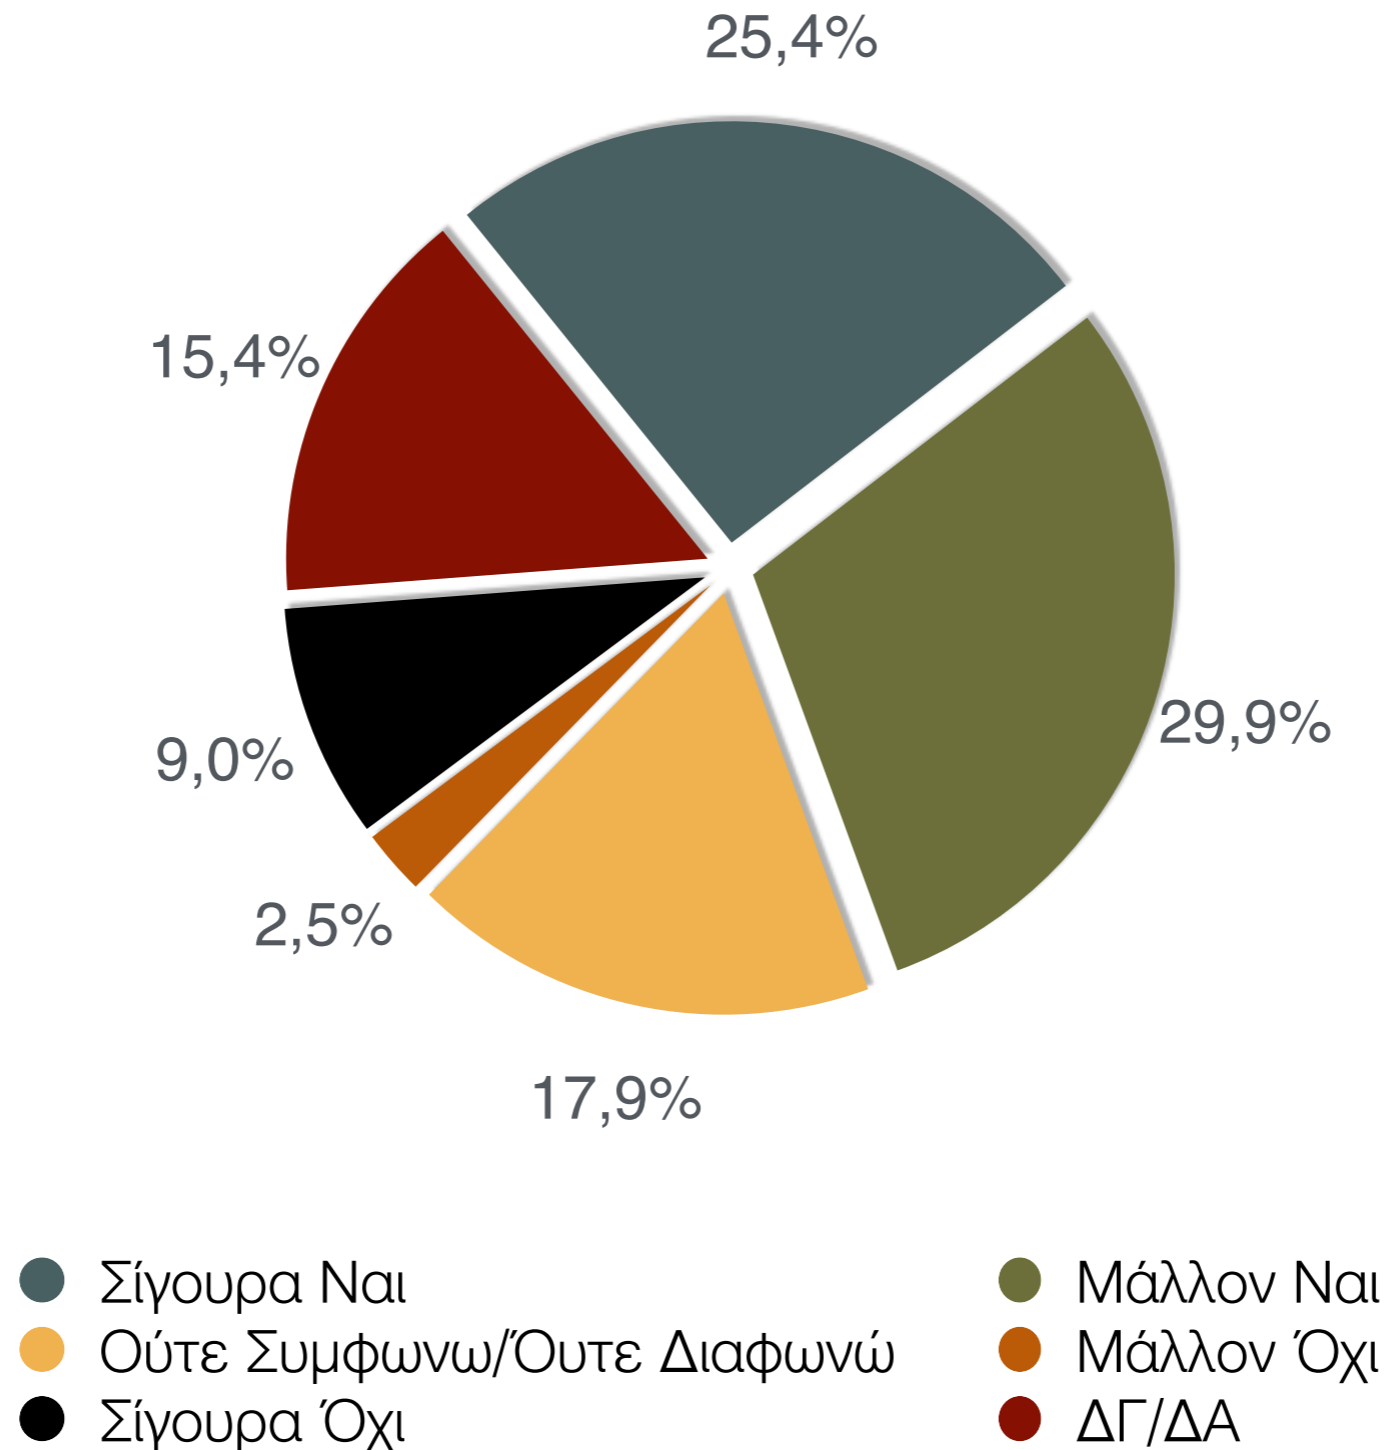

# ΔΗΜΟΣ ΑΛΙΜΟΥ

Δημοσκόπηση VIMAONLINE.GR / OpinionPoll

Συμφωνείτε με την πραγματοποίηση της επένδυσης της Lamda Development στο πρώην αεροδρόμιο Ελληνικού;