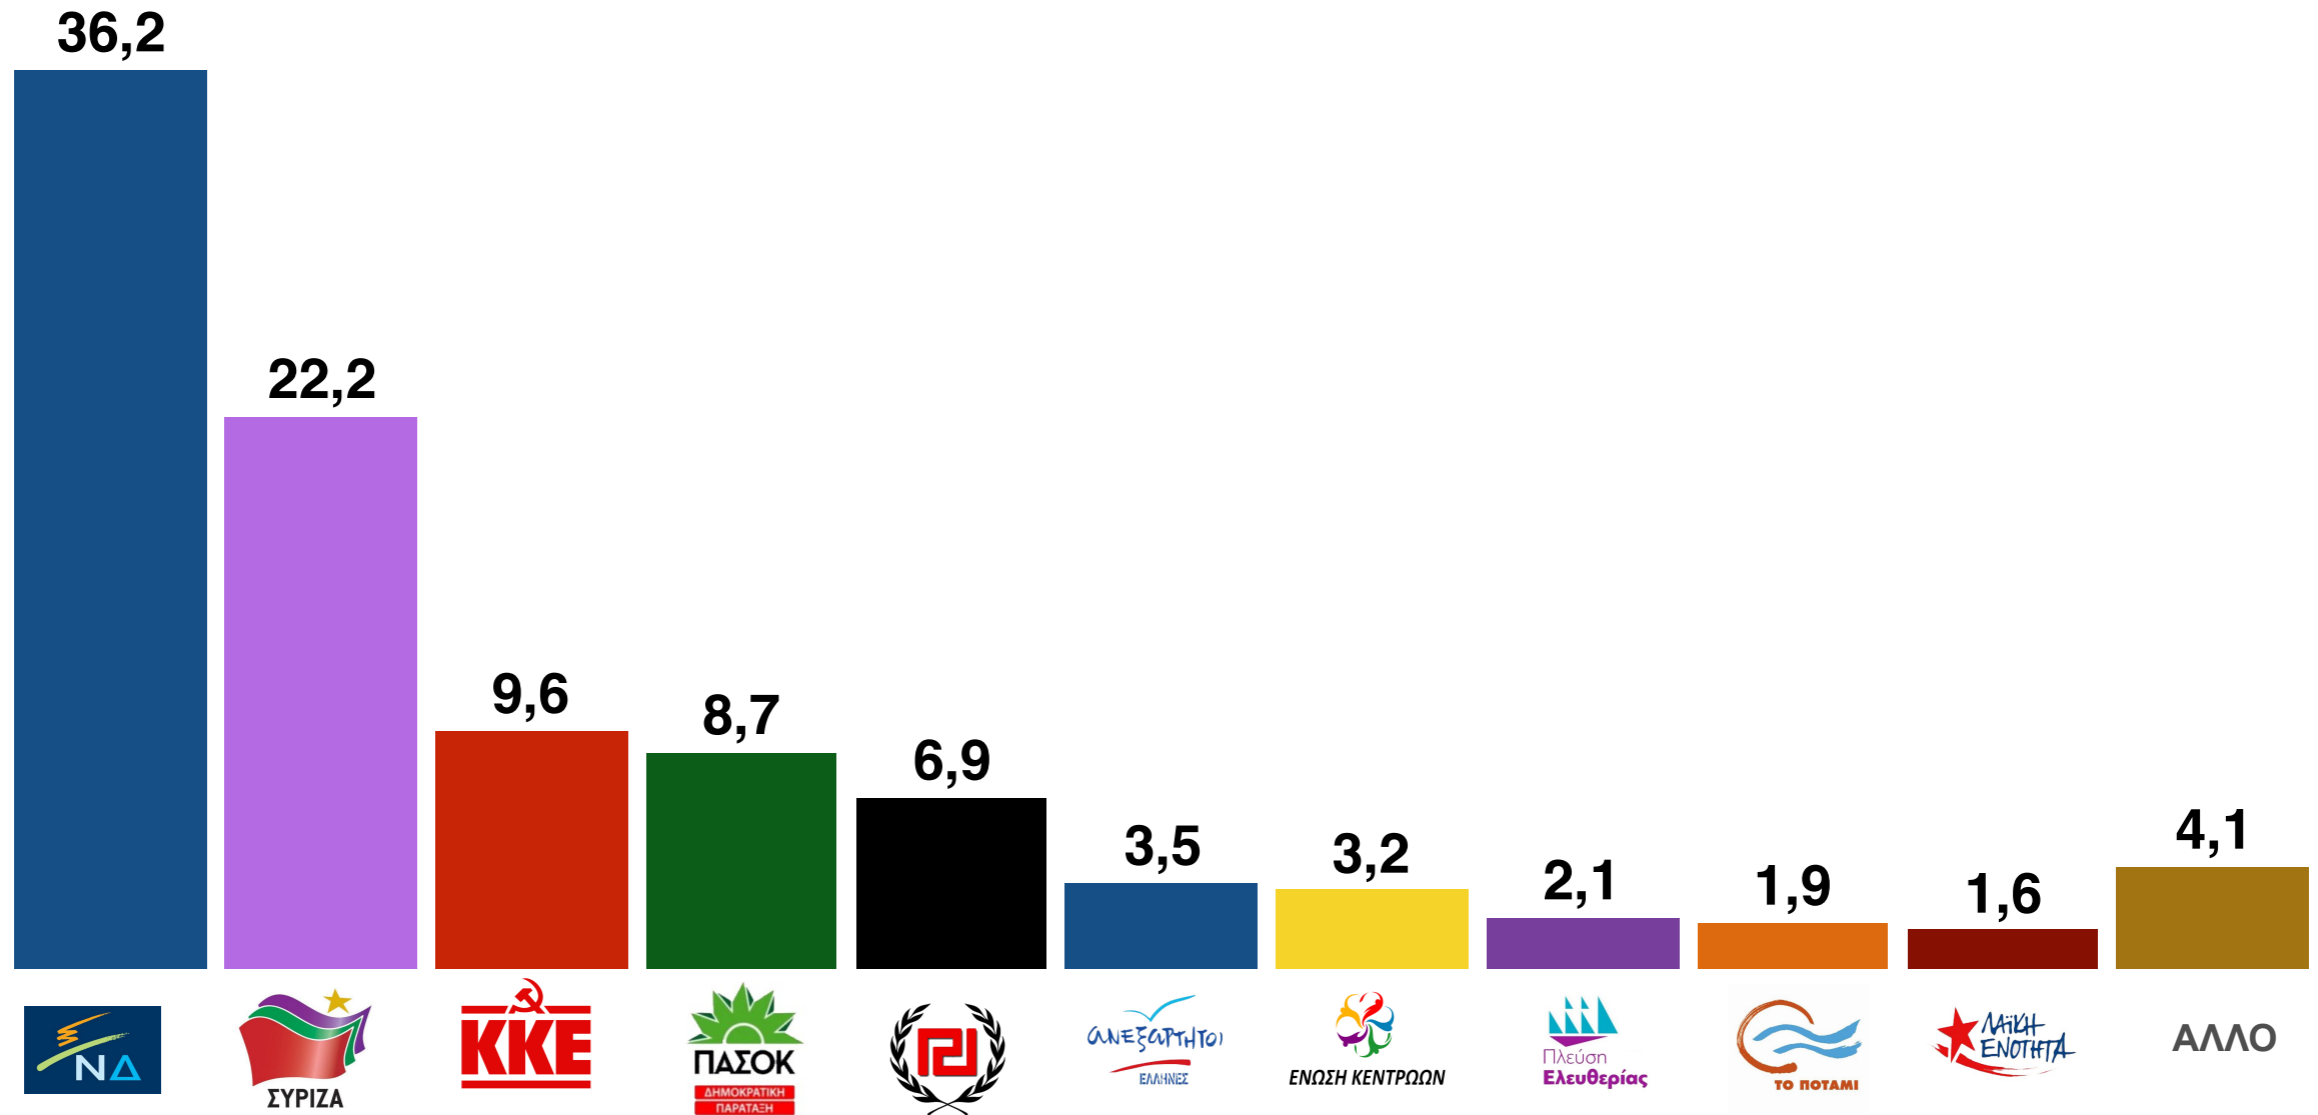

ΔΗΜΟΣ ΑΛΙΜΟΥ

Δημοσκόπηση VIMAONLINE.GR / OpinionPoll

Πρόθεση ψήφου Εθνικών Εκλογών με αναγωγή σε Άκυρο - Λευκό - Αναποφάσιστοι - Δεν απαντώ

■ ΝΔ ■ ΣΥΡΙΖΑ ■ ΚΚΕ ■ ΔΗΣΥ ■ ΧΡΥΣΗ ΑΥΓΗ ■ ΑΝΕΛ
■ ΕΝΩΣΗ ΚΕΝΤΡΩΝ ■ ΠΛΕΥΣΗ ■ ΠΟΤΑΜΙ ■ ΛΑΕ ■ ΑΛΛΟ