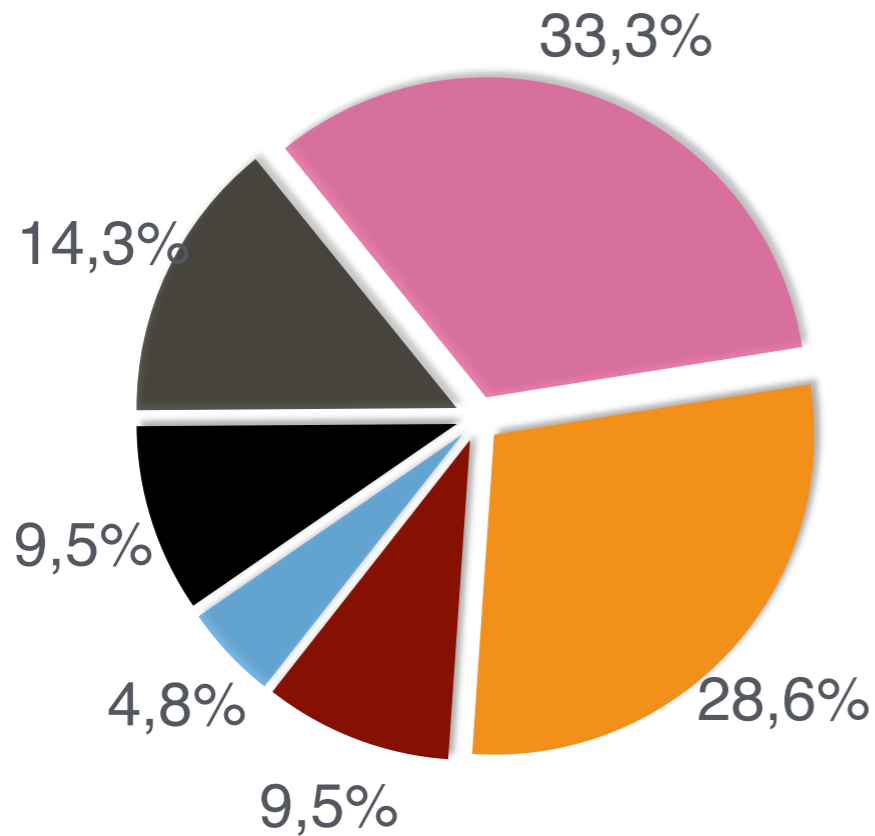

ΔΗΜΟΣ ΑΛΙΜΟΥ

Δημοσκόπηση VIMAONLINE.GR / OpinionPoll

Συμφωνείτε με την πραγματοποίηση της επένδυσης της Lamda Development / Ψηφοφόροι ΣΥΡΙΖΑ & Ν.Δ.

ΨΗΦΟΦΟΡΟΙ ΣΥΡΙΖΑ

- Σίγουρα Ναι
- Μάλλον Ναι
- Ούτε Συμφωνω/Όυτε Διαφωνώ
- Μάλλον Όχι
- Σίγουρα Όχι
- ΔΓ/ΔΑ