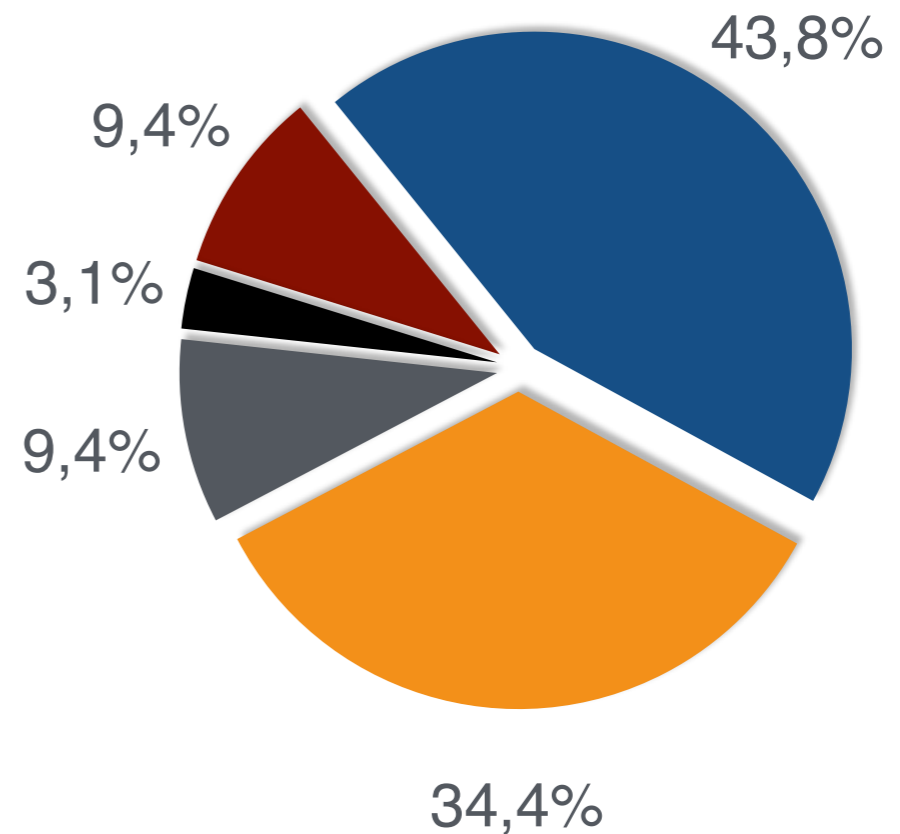

ΨΗΦΟΦΟΡΟΙ ΝΔ

- Σίγουρα Ναι
- Μάλλον Ναι
- Ούτε Συμφωνω/Όυτε Διαφωνώ
- Μάλλον Όχι (0%)
- Σίγουρα Όχι
- ΔΓ/ΔΑ